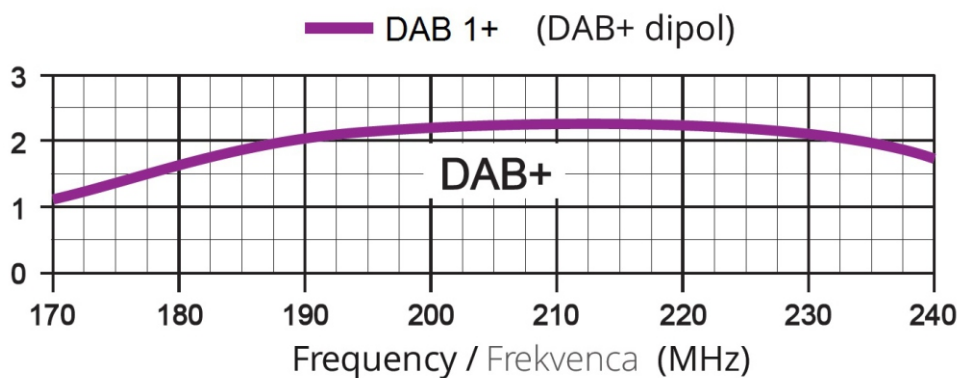

WB 301 DAB

WB 301 DAB

=

**Digitalradio Antenne
1 Element, Dipol
F-Anschluss, inkl.
F-Stecker + Gummitülle
174-230 Mhz
Gewinn 2,2 dBi
Maße 74x41x25cm
bis 55mm Mast**

Artikelnummer 102836

www.wittenberg-antennen.de